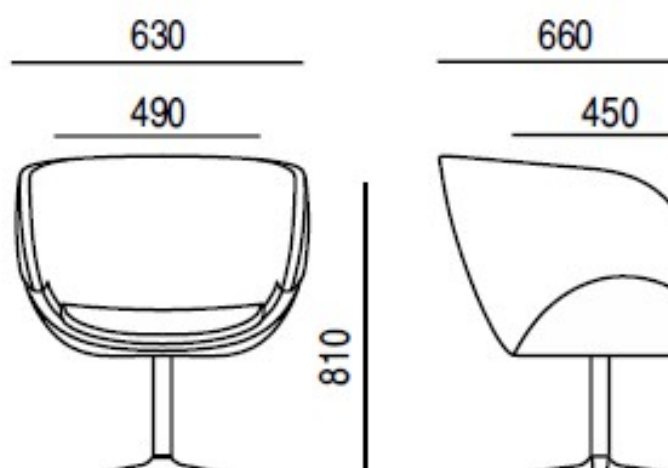

<b>Provedení</b>	<p>Skořepina křesla se skládá ze tří částí:</p> <ul style="list-style-type: none"><li>• Sedák je nosná část křesla, na který se upevňuje podnož, opěradlo a polštář sedáku. Tvoří ho kovový (drátěný) rám s plastovými díly a polyuretanovou výplní.</li><li>• Opěradlo je samostatný díl, pevně spojený se sedákem. Tvoří ho drátěný rám s plastovými díly a polyuretanovou výplní. Tvrdost polyuretanové pěny (výplně) je asi 70 kg/m<sup>3</sup>.</li><li>• Polštář sedáku je polyuretanový výlisek o tvrdosti asi 60 kg/m<sup>3</sup>.</li></ul> <p>Polyuretanová pěna je se zvýšenou odolností proti ohni podle norem EN 1021:2014, Italian class 1IM (UNI 9175:2010), French class M4 (NFP 92-507:2004) a California Technical Bulletin 117:2013, Section 3.</p> <p>Rám (podnož) křesla tvoří čtyřpaprskový hliníkový odlitek s plastovými kluzáky a centrální kovová trubka s otočným mechanismem</p>
<b>Podnož</b>	<p>Kovová podnož - čtyřramenný kříž - provedení černá, bílá nebo leštěný Alu na centrální noze – provedení chrom, otočná. Není výškově stavitelná.</p>
<b>Čalounění</b>	<p>Dle výběru z nabídky látek.</p>
<b>Záruka</b>	<p>5 let (viz. Obchodní podmínky)</p>

### Rozměry (v mm)

### Provedení

Konferenční stolek. Stolová deska o průměru 700 nebo 800 mm.

Provedení desky:

- Dýha - dub masiv přírodní, polyuretanový lak, TL. 18 mm
- Lamino bílá Egger W980ST2, šedá Kronospan 1700 PE, TL. 18 mm, hrana ABS 2 mm v dezénu desky stolu
- Lakovaná deska MDF, tl. 18 mm - barva bílá