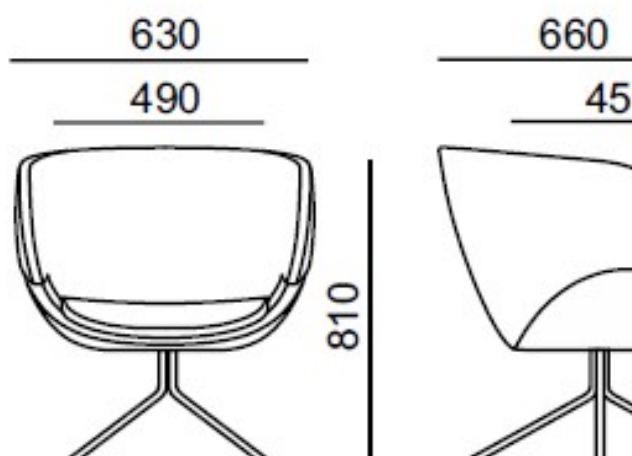

<b>Provedení</b>	<p>Skořepina křesla se skládá ze tří částí:</p> <ul style="list-style-type: none"><li>• Sedák je nosná část křesla, na který se upevňuje podnož, opěradlo a polštář sedáku. Tvoří ho kovový (drátěný) rám s plastovými díly a polyuretanovou výplní.</li><li>• Opěradlo je samostatný díl, pevně spojený se sedákem. Tvoří ho drátěný rám s plastovými díly a polyuretanovou výplní. Tvrdost polyuretanové pěny (výplně) je asi 70 kg/m<sup>3</sup>.</li><li>• Polštář sedáku je polyuretanový výlisek o tvrdosti asi 60 kg/m<sup>3</sup>.</li></ul> <p>Polyuretanová pěna je se zvýšenou odolností proti ohni podle norem EN 1021:2014, Italian class 1IM (UNI 9175:2010), French class M4 (NFP 92-507:2004) a California Technical Bulletin 117:2013, Section 3.</p> <p>Rám (podnož) křesla tvoří čtyřpaprskový hliníkový odlitek s plastovými kluzáky a centrální kovová trubka s otočným mechanismem</p>
<b>Podnož</b>	<p>Rám křesla je kovový, čtyřramenný z konických trubek. Úchyt rámu ke skořepině je na otočném mechanismu, plastové kluzáky jsou našroubované na zúžený konec ramena rámu a jsou stavitelné k případnému vyrovnání nerovnosti podlahy. Povrchová úprava rámu je prášková barva černá, bílá nebo chrom.</p>
<b>Čalounění</b>	<p>Dle výběru z nabídky látek.</p>
<b>Záruka</b>	<p>5 let (viz. Obchodní podmínky)</p>

## Rozměry (v mm)

### Provedení

Konferenční stolek. Stolová deska o průměru 700 nebo 800 mm.

Provedení desky:

- Dýha - dub masiv přírodní, polyuretanový lak, TL. 18 mm
- Lamino bílá Egger W980ST2, šedá Kronospan 1700 PE, TL. 18 mm, hrana ABS 2 mm v dezénu desky stolu
- Lakovaná deska MDF, tl. 18 mm - barva bílá