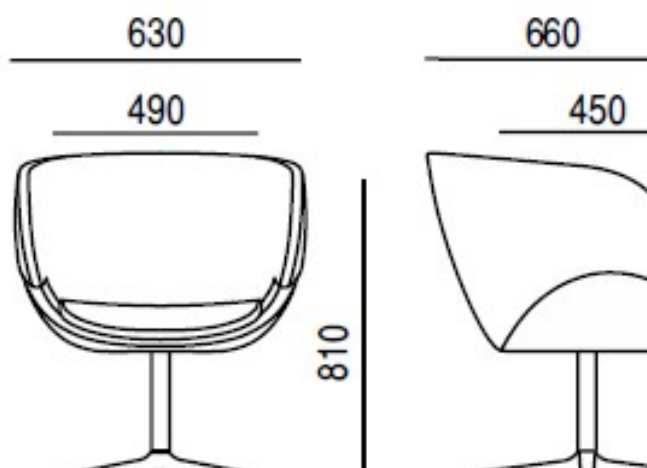

<b>Provedení</b>	<p>Skořepina křeslo se skládá ze tří částí:</p> <ul style="list-style-type: none"><li>• Sedák je nosná část křesla, na který se upevňuje podnož, opěradlo a polštář sedáku. Tvoří ho kovový (drátěný) rám s plastovými díly a polyuretanovou výplní.</li><li>• Opěradlo je samostatný díl, pevně spojený se sedákem. Tvoří ho drátěný rám s plastovými díly a polyuretanovou výplní. Tvrdost polyuretanové pěny (výplně) je asi 70 kg/m<sup>3</sup>.</li><li>• Polštář sedáku je polyuretanový výlisek o tvrdosti asi 60 kg/m<sup>3</sup>.</li></ul> <p>Polyuretanová pěna je se zvýšenou odolností proti ohni podle norem EN 1021.2014, Italian class 1IM (UNI 9175.2010), French class M4 (NFP 92-507:2004) a California Technical Bulletin 117:2013, Section 3.</p>
<b>Podnož</b>	<p>Kovový čtyřramenný kříž v provedení černý nebo leštěný Alu. Kovová centrální noha je v provedení černá nebo chrom, otočná. Není výškově stavitelná. Filcové nebo teflonové kluzáky. Ostatní barevnosti (RAL) na dotaz</p>
<b>Čalounění</b>	<p>Dle výběru z nabídky látek.</p>
<b>Záruka</b>	<p>5 let (viz. Obchodní podmínky)</p>

### Rozměry (v mm)

### Provedení

Konferenční stolek. Stolová deska o průměru 700 nebo 800 mm.

Provedení desky:

- Dýha - dub masiv přírodní, polyuretanový lak, TL. 18 mm
- Lamino bílá Egger W980ST2, šedá Kronospan 1700 PE, TL. 18 mm, hrana ABS 2 mm v dezénu desky stolu
- Lakovaná deska MDF, tl. 18 mm - barva bílá