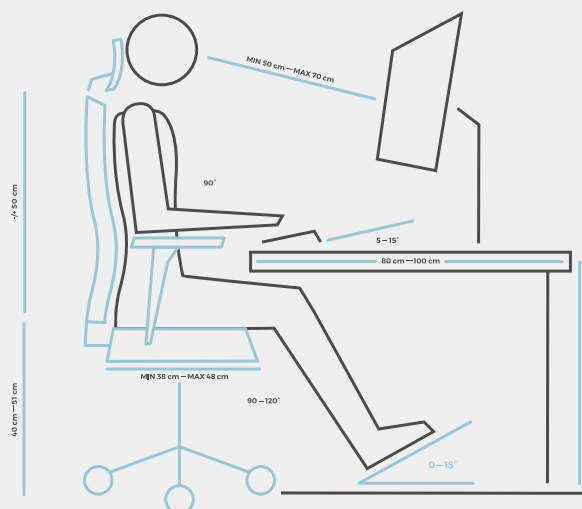

Sedák — ergonomicky tvarovaný s nastavením hloubky sedu.

Područky 080 — umožňují výškové a hloubkové nastavení.

Mechanika ST2 — umožňuje výškové nastavení a nastavení protitlaku zadové opěry s aretací ve 4 polohách.

Opěrka hlavy slouží k relaxaci a uvolnění svalů v oblasti krční páteře.

Opěra + lumbální nastavení

Správné nastavení bederní opěry podepírá nejprohnutější část páteře a tím ji dostáváme do přirozeného dvoj-esovitého prohnutí. Zabraňuje hrbení se.

Područky

Správně nastavené područky pomáhají uvolňovat svaly v oblasti krční páteře, ramen a horní poloviny zad. Důležité je předejít tenzi při práci ve strnulé poloze.

Sedák

Přední hrana je zaoblená, aby nedocházelo ke stlačování cév a krev mohla přirozeně cirkulovat do nohou. Při správném sezení je důležité využívat celou plochu sedáku a rozložit tak hmotnost uživatele.

Mechanika

Synchronní mechanika umožňuje nastavení polohy sedáku a opěry ve správném úhlu. Podporuje dynamické sezení.

Nastavte si správně své pracovní místo >>