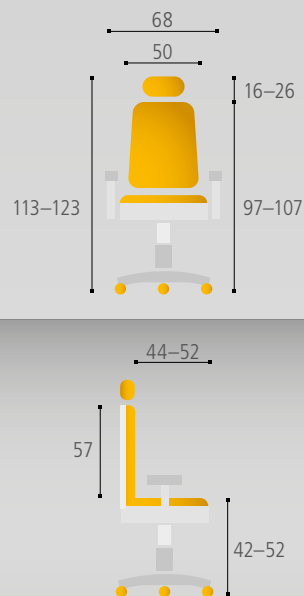

Bílá barva plastů zvýrazní elegantní linie kancelářské židle CANTO WHITE. Svěží design tak jednoznačně ctí současný moderní trend.

- 1 Certifikát ze státní zkušebny o shodě s ČSN EN 1335 – 1 : 2020 a ČSN EN 1335 – 2 : 2020
- 2 Stabilita a ergonomie je zajištěna synchronním mechanismem, kterým měníte současně náklon opěráku i sedáku
- 3 Sedák i opěrák můžete zafixovat ve třech polohách
- 4 Výšku i hloubku sedáku si můžete přizpůsobit své postavě přímo na míru a zajistíte si tím správné podepření nohou
- 5 Studená pěna uvnitř sedáku zaručuje jeho vysokou životnost a zachování tvaru
- 6 Opěrák je potažený samonosnou síťovinou, která zajišťuje celodenní větrání zad
- 7 Ergonomická, výškově nastavitelná bederní opěrka podporuje zdravý způsob sezení

- 8 Nastavením síly protiváhy podle své hmotnosti zabezpečíte opěrák proti nečekanému zhroutnutí
- 9 Pro větší pohodlí si můžete přizpůsobit výšku i úhel hlavové opěrky
- 10 Podle potřeby si nastavíte výšku područek
- 11 Kolečka s měkčeným povrchem umožňují použití na tvrdé podlaze i kobercové krytině
- 12 Nosnost židle je 120 kg
- 13 3 roky záruka
- 14 Látky: černá (pouze sedák), mesh černá (opěrák)
- 15 Balení: 72 × 28,6 × 66, hmotnost 15,8 kg