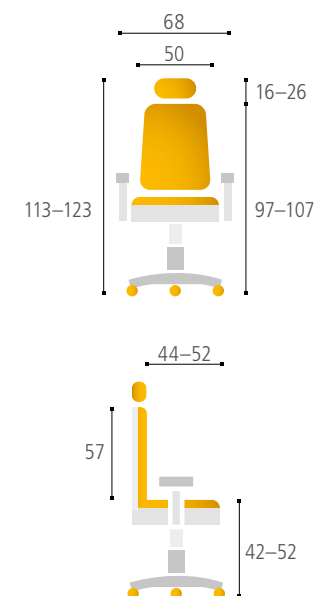

Moderní design, precizní zpracování a velmi příznivá cena. To jsou hlavní přednosti kancelářské židle CANTO.

1. 1 Certifikát ze státní zkušebny o shodě s ČSN EN 1335 – 1 : 2020 a ČSN EN 1335 – 2 : 2020
2. 2 Stabilita a ergonomie je zajištěna synchronním mechanismem, kterým měníte současně náklon opěráku i sedáku
3. 3 Sedák i opěrák můžete zafixovat ve třech polohách
4. 4 Výšku i hloubku sedáku si můžete přizpůsobit své postavě přímo na míru a zajistíte si tím správné podepření nohou
5. 5 Studená pěna uvnitř sedáku zaručuje jeho vysokou životnost a zachování tvaru
6. 6 Opěrák je potažený samonosnou síťovinou, která zajišťuje celodenní větrání zad
7. 7 Ergonomická, výškově nastavitelná bederní opěrka podporuje zdravý způsob sezení

1. 8 Nastavením síly protiváhy podle své hmotnosti zabezpečíte opěrák proti nečekanému zhrounutí
2. 9 Pro větší pohodlí si můžete přizpůsobit výšku i úhel hlavové opěrky
3. 10 Podle potřeby si nastavíte výšku područek
4. 11 Kolečka s měkčeným povrchem umožňují použití na tvrdé podlaze i kobercové krytině
5. 12 Nosnost židle je 120 kg
6. 13 3 roky záruka
7. 14 Látky: černá (pouze sedák), mesh černá, šedá, modrá (opěrák)
8. 15 Balení: 72 × 28,6 × 66, hmotnost 15,8 kg