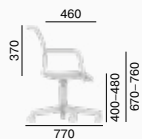

274,F41

11 kg

Φ

↑↓

274,F34

11 kg

Φ

↑↓

272-Z

8 kg

≠ 2

≠ 4