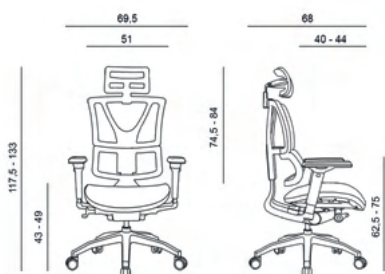

KORINA

KORINA

- flexibilní bederní opěrka
 - výškově a úhlově nastavitelná opěrka hlavy
 - nastavení výšky opěráku ve 4 pozicích systémem up-down
 - synchronní mechanismus s aretací v 10 pozicích a nastavení síly protiváhy pomocí ergonomicky umístěné klíčky, bovdeny ovládaný píst a mechanismus
 - mechanismus k nastavení hloubky sedáku (0-40 mm)
 - 4D výškově nastavitelné područky s měkkou dotykovou plochou nastavitelnou podélně, úhlově a do šířky
-
- flexible lumbar support
 - height and angle adjustable headrest
 - height adjustable backrest, 4 positions up/down
 - synchronous mechanism with 10 locking positions, ergonomically placed levers for counterbalance force, lift and mechanism adjustments
 - seat depth adjustment mechanism (0-40 mm)
 - 4D height-adjustable armrests with a soft touch surface adjustable longitudinally, angularly and horizontally