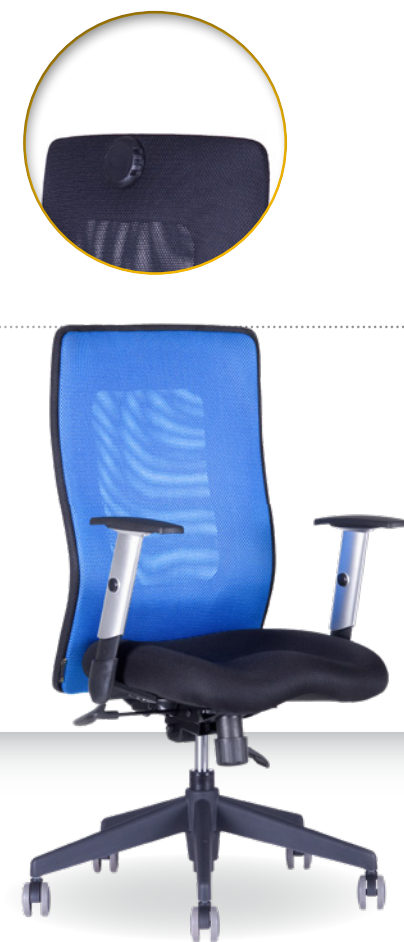

CALYPSO GRAND BP