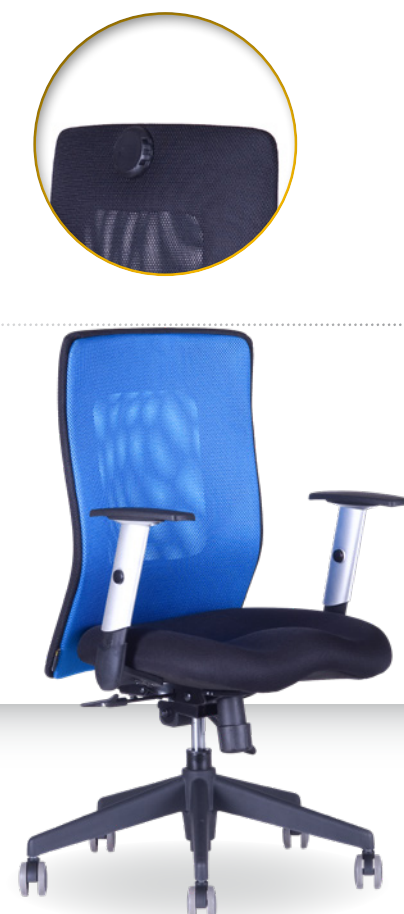

■ Základna pro uchycení opěrky hlavy umožní její dodatečnou instalaci

- 1 Certifikát státní zkušebny o shodě s ČSN EN 1335-1:2000 a ČSN EN 1335-2:2009
- 2 Studená pěna uvnitř sedáku zaručuje jeho vysokou životnost a zachování anatomického tvaru
- 3 Kolečka s měkčeným povrchem umožňují použití na tvrdé podlaze i kobercové krytině
- 4 Stabilita a ergonomie je zajištěna synchronním mechanismem, kterým měníte polohu sedáku a opěráku zároveň
- 5 Sedák a opěrák můžete zafixovat ve kterékoliv poloze
- 6 Výšku sedáku přizpůsobíte své postavě přímo na míru, a zajistíte tím správné podepření nohou
- 7 Nastavením síly protiváhy podle své hmotnosti zabezpečíte opěrák proti nečekanému zhrounutí
- 8 Samonosná síťovina zajišťuje celodenní větrání zad
- 9 Podle potřeby si nastavíte výšku područek
- 10 Nosnost židle 120 kg
- 11 3 roky záruka

**CALYPSO GRAND SP1**

**CALYPSO GRAND BP**

**CALYPSO XL SP1**

**CALYPSO XL SP4**

**CALYPSO XL BP**

**CALYPSO**

**CALYPSO MEETING**

14A11  
modrá