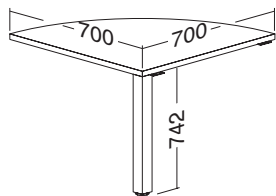

Hmotnost: 11 kg

ALFA 200 přised, deska 700 × 700 × 25, RAL9022

LTD buk	LTD divoká hruška	LTD ořech	LTD třešeň	LTD bílá
701121250	701121252	701121268	701121238	701122370