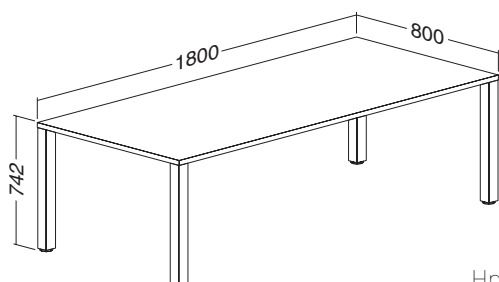

Hmotnost: **37 kg**

ALFA 200 stůl kancelářský 207, pravý, deska
rohová 1200 × 1600 × 25, RAL9022

LTD buk	LTD divoká hruška	LTD ořech	LTD třešeň	LTD bílá
701120750	701120752	701120768	701120738	701120770