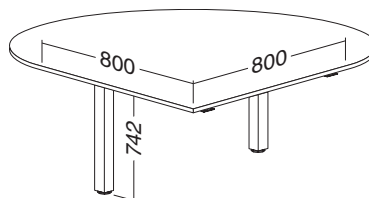

Hmotnost: 34 kg