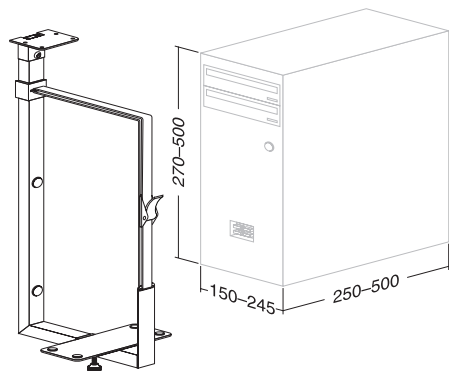

ALFA 200

stolový systém

stoly

Kabelový kanál 600 vodorovný vč. adaptéru

RAL9022

006609610

Hmotnost: **1,50 kg**

Držák PC univerzální

RAL9022

007512510

Hmotnost: **2,50 kg**

ALFA Příbal montážní (závrtné matice, šrouby)

701999799

bez vyobrazení

Hmotnost: **0,30 kg**

Kabelové vedení plastové

RAL9022

007530599