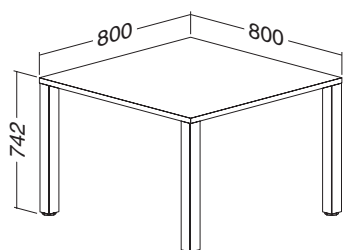

ALFA 200

stolový systém

stoly

ALFA 200 stůl kancelářský 200 deska pravoúhlá
800 × 800 × 25, RAL9022

LTD buk	LTD divoká hruška	LTD ořech	LTD třešeň	LTD bílá
701120050	701120052	701120068	701120038	701120070