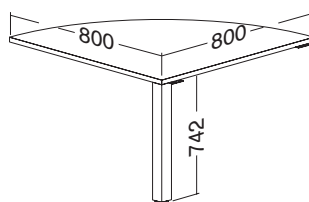

Hmotnost: 11 kg

ALFA 200 přised, deska 800 × 800 × 25, RAL9022

LTD buk	LTD divoká hruška	LTD ořech	LTD třešeň	LTD bílá
701121350	701121352	701121368	701121338	701121370