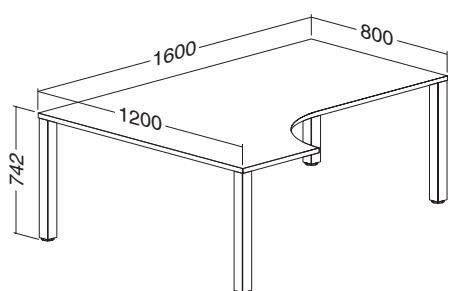

ALFA 200

stolový systém

stoly

ALFA 200 stůl kancelářský 208, levý, deska rohová
1200 × 1600 × 25, RAL9022

LTD buk	LTD divoká hruška	LTD ořech	LTD třešeň	LTD bílá
701120850	701120852	701120868	701120838	701120870

Hmotnost: 38 kg

ALFA 200 stůl kancelářský 220, pravý, deska rohová
1200 × 1800 × 25, RAL9022

LTD buk	LTD divoká hruška	LTD ořech	LTD třešeň	LTD bílá
701122050	701122052	701122068	701122038	701122070