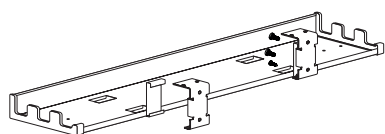

LTD buk	LTD divoká hruška	LTD ořech	LTD třešeň	LTD bílá
701121550	701121552	701121568	701121538	701121570

Hmotnost: 34 kg

ALFA 200

stolový systém

stoly

Kabelový kanál 600 vodorovný vč. adaptéru

RAL9022

006609610