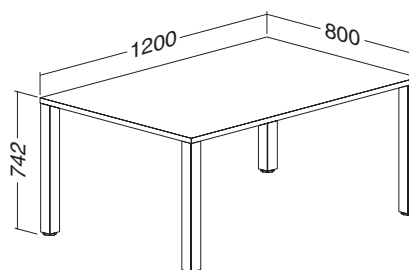

Hmotnost: **23 kg**

ALFA 200 stůl kancelářský 201 deska pravoúhlá
800 × 1200 × 25, RAL9022

LTD buk	LTD divoká hruška	LTD ořech	LTD třešeň	LTD bílá
701120150	701120152	701120168	701120138	701120170

Hmotnost: **28 kg**

ALFA 200 stůl kancelářský 202 deska pravoúhlá
800 × 1400 × 25, RAL9022

LTD buk	LTD divoká hruška	LTD ořech	LTD třešeň	LTD bílá
701120250	701120252	701120268	701120238	701120270