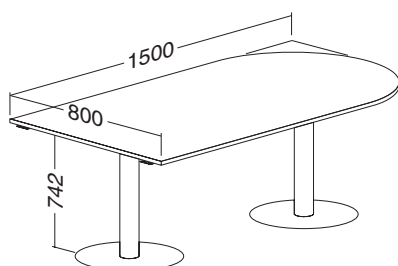

Hmotnost: 34 kg

ALFA 200 přised deska 800 × 1500 × 25, RAL9022

LTD buk	LTD divoká hruška	LTD ořech	LTD třešeň	LTD bílá
701121850	701121852	701121868	701121838	701121870

Hmotnost: 58 kg

ALFA 200 přised pravý, deska 1200 × 1200 × 25, RAL9022

LTD buk	LTD divoká hruška	LTD ořech	LTD třešeň	LTD bílá
701121550	701121552	701121568	701121538	701121570