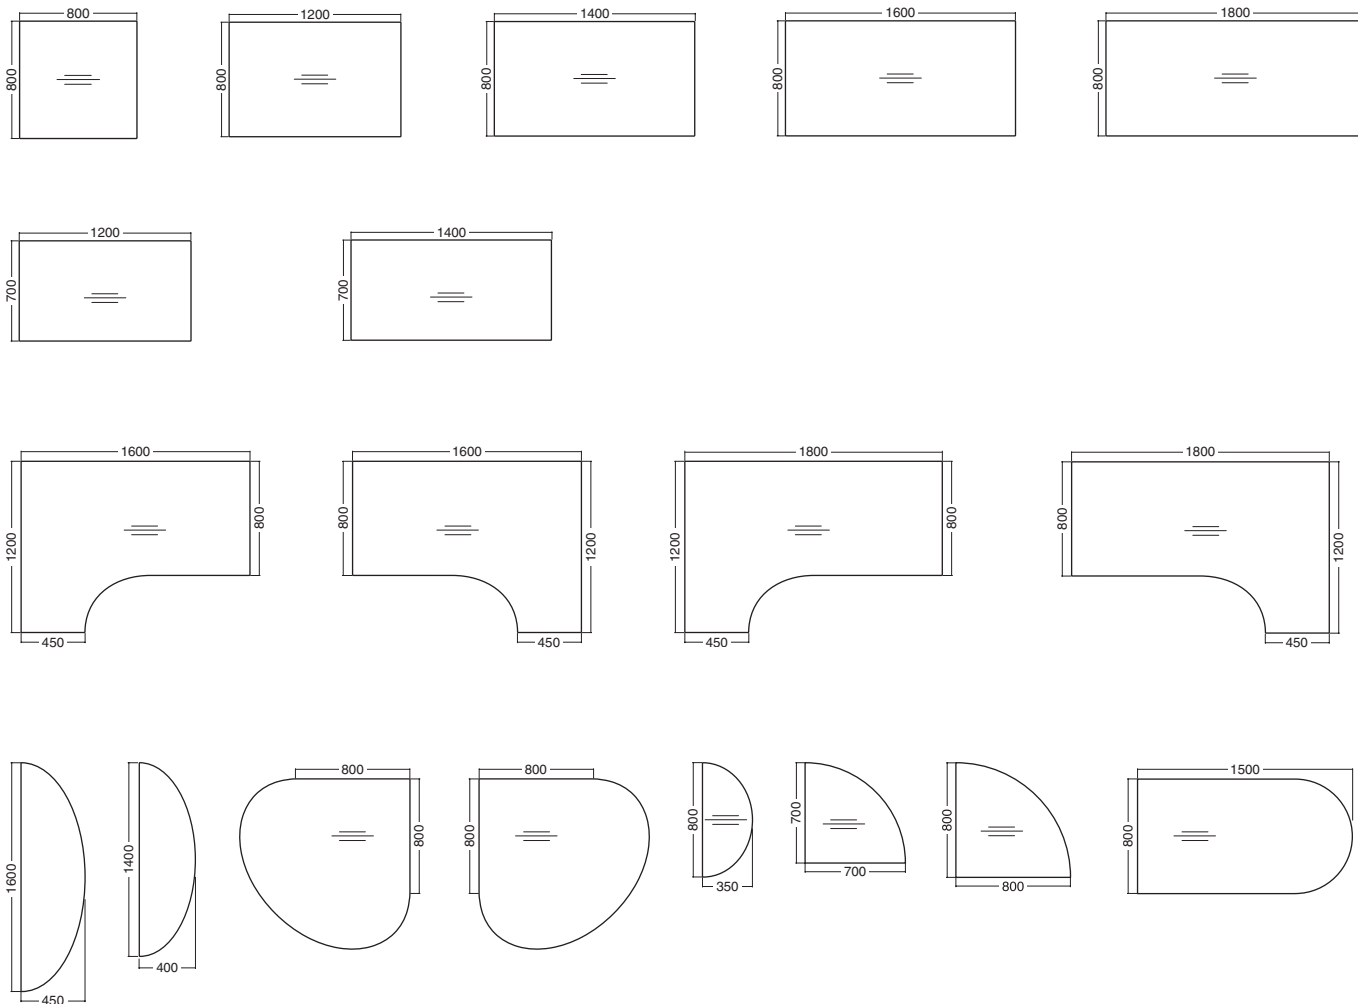

Rámové celokovové ocelové podnoží je tvořeno dvěma bočnicemi a dvojicí podélníků. Nohy čtvercového průřezu 50x50mm jsou v horní části spojené pomocí konstrukčních spojů (svařenec) k nosníku a spolu tvoří jeden celek „bočnici stolu“. Obě sestavy nohou (bočnice) jsou spojeny podélníky, sloužícími též jako výztuha desky. Nohy jsou vybaveny rektifikací 15 mm pro vyrovnání nerovností podlahy. Výška stolu je 742 mm. Povrchová úprava kovových částí podnoží je provedena epoxy-polyesterovou práškovou barvou, která zaručuje vysokou odolnost proti všem druhům poškození, obvyklým v kancelářském provozu.

ALFA 200 stolový systém

tvary a rozměry stolových desek

ALFA 200

stolové desky na objednání ke stolům s paravánem

ALFA 200

stolový systém

stoly

ALFA 200 stůl kancelářský 200 deska pravoúhlá
800 × 800 × 25, RAL9022