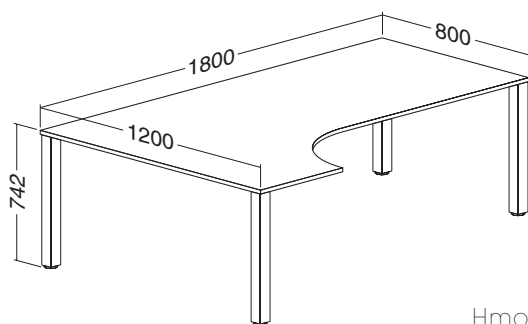

Hmotnost: 41 kg

ALFA 200 přised, deska 1600 × 450 × 25,
RAL9022

LTD buk	LTD divoká hruška	LTD ořech	LTD třešeň	LTD bílá
701121050	701121052	701121068	701121038	701121070