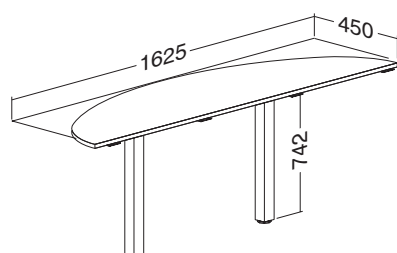

ALFA 200 přised, deska 1625 × 450 × 25,
RAL9022

LTD buk	LTD divoká hruška	LTD ořech	LTD třešeň	LTD bílá
701121650	701121652	701121668	701121638	701121670

Hmotnost: 15 kg

ALFA 200 přised, deska 800 × 350 × 25,
RAL9022

LTD buk	LTD divoká hruška	LTD ořech	LTD třešeň	LTD bílá
701121150	701121152	701121168	701121138	701121170