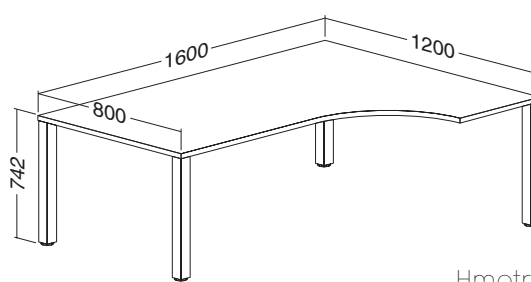

Hmotnost: **38 kg**