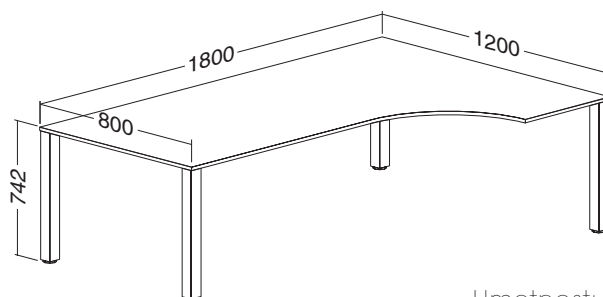

Hmotnost: 41 kg

ALFA 200 stůl kancelářský 221, levý, deska rohová
1200 × 1800 × 25, RAL9022

LTD buk	LTD divoká hruška	LTD ořech	LTD třešeň	LTD bílá
701122150	701122152	701122168	701122138	701122170