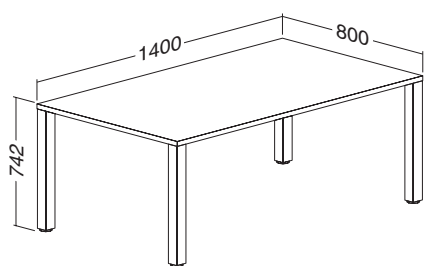

Hmotnost: **31 kg**

ALFA 200 stůl kancelářský 203 deska pravoúhlá
800 × 1600 × 25, RAL9022

LTD buk	LTD divoká hruška	LTD ořech	LTD třešeň	LTD bílá
701120350	701120352	701120368	701120338	701120370