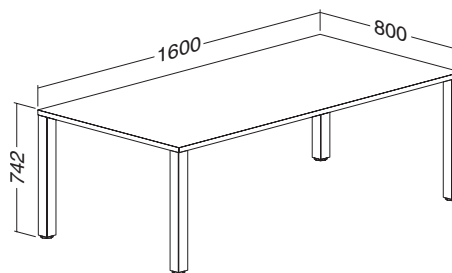

Hmotnost: **34 kg**

ALFA 200 stůl kancelářský 204 deska pravoúhlá
800 × 1800 × 25, RAL9022

LTD buk	LTD divoká hruška	LTD ořech	LTD třešeň	LTD bílá
701120450	701120452	701120468	701120438	701120470