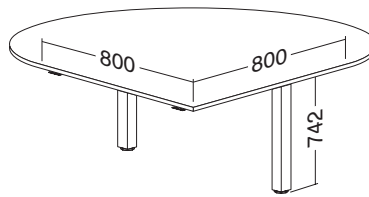

Hmotnost: 9 kg

ALFA 200 přised levý, deska 1200 × 1200 × 25, RAL9022

LTD buk	LTD divoká hruška	LTD ořech	LTD třešeň	LTD bílá
701121450	701121452	701121468	701121438	701121470