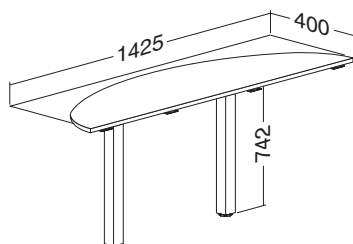

Hmotnost: 7 kg

ALFA 200

stolový systém

stoly

ALFA 200 přised, deska 1425 × 400 × 25, RAL9022

LTD buk	LTD divoká hruška	LTD ořech	LTD třešeň	LTD bílá
701121750	701121752	701121768	701121738	701121770

Hmotnost: 11 kg