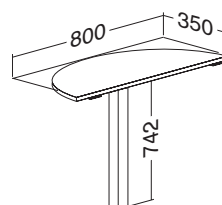

Hmotnost: 15 kg

Hmotnost: 7 kg