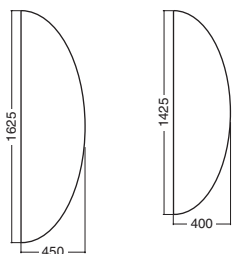

ALFA 200 stolový systém

tvary a rozměry stolových desek

ALFA 200

stolové desky na objednání ke stolům s paravánem

ALFA 200

stolový systém

stoly

ALFA 200 stůl kancelářský 200 deska pravoúhlá
800 × 800 × 25, RAL9022