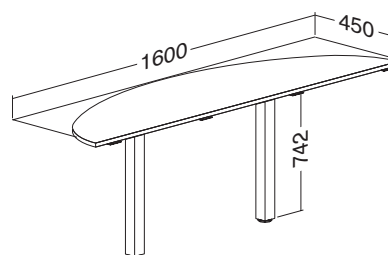

Hmotnost: 14 kg