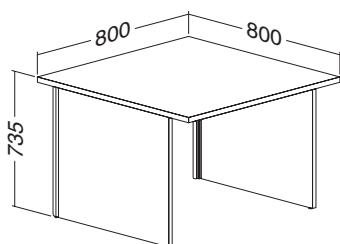

ALFA 100

stolový systém

stoly

ALFA 100 stůl kancelářský 100 deska pravoúhlá 800 × 800 × 25, Al eloxovaný přírodní

LTD buk	LTD divoká hruška	LTD ořech	LTD třešeň
701010050	701010052	701010068	701010038