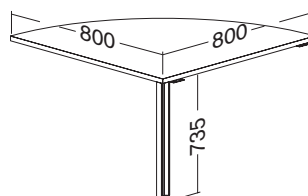

Hmotnost: 9 kg

ALFA 100 přised, deska 800 × 800 × 25,
Al eloxovaný přírodní

LTD buk	LTD divoká hruška	LTD ořech	LTD třešeň
701011350	701011352	701011368	701011338