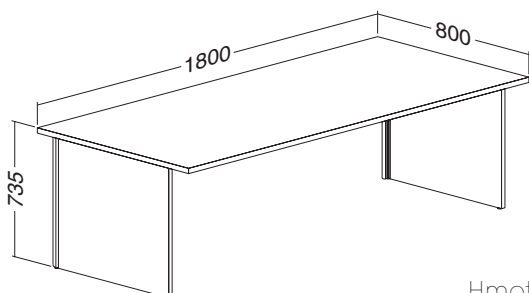

Hmotnost: **36 kg**

ALFA 100 stůl kancelářský 105 deska pravoúhlá 700 × 1200 × 25, Al eloxovaný přírodní

LTD buk	LTD divoká hruška	LTD ořech	LTD třešeň
701010550	701010552	701010568	701010538