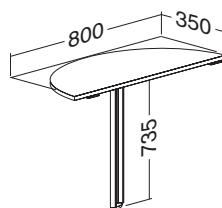

Hmotnost: 11 kg

ALFA 100 přised, deska 800 × 350 × 25,
Al eloxovaný přírodní

LTD buk	LTD divoká hruška	LTD ořech	LTD třešeň
701011150	701011152	701011168	701011138

Hmotnost: 7 kg

ALFA 100 přised, deska 700 × 700 × 25,
Al eloxovaný přírodní