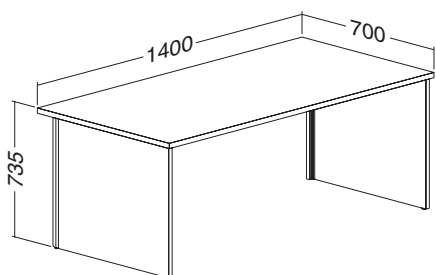

Hmotnost: **26 kg**

ALFA 100

stolový systém

stoly

ALFA 100 stůl kancelářský 106, deska pravoúhlá 700 × 1400 × 25, Al eloxovaný přírodní

LTD buk	LTD divoká hruška	LTD ořech	LTD třešeň
701010650	701010652	701010668	701010638

Hmotnost: 29 kg

ALFA 100 stůl kancelářský 107, pravý, deska rohová 1200 × 1600 × 25, Al eloxovaný přírodní

LTD buk	LTD divoká hruška	LTD ořech	LTD třešeň
701010750	701010752	701010768	701010738

Hmotnost: 36 kg