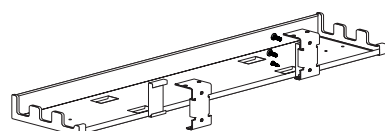

Hmotnost: **1,50 kg**

Závaží kabelového vedení plastového

RAL9022 **007530699**

Hmotnost: **4,00 kg**