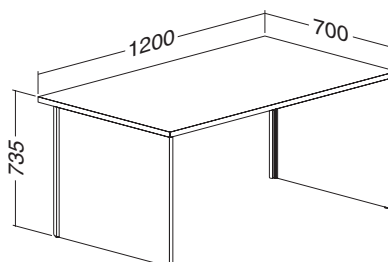

Hmotnost: **26 kg**