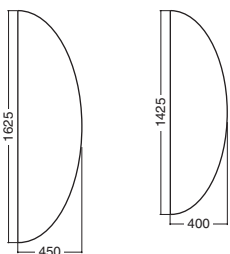

ALFA 100 stolový systém

tvary a rozměry stolových desek

ALFA 100

stolové desky na objednání ke stolům s paravánem

ALFA 100

stolový systém

stoly

ALFA 100 stůl kancelářský 100 deska pravoúhlá 800 × 800 × 25, Al eloxovaný přírodní