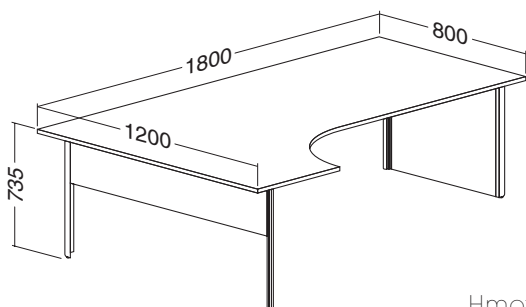

Hmotnost: 39 kg

ALFA 100 přised, deska 1600 × 450 × 25, Al eloxovaný přírodní

LTD buk	LTD divoká hruška	LTD ořech	LTD třešeň
701011050	701011052	701011068	701011038