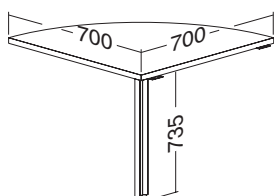

Hmotnost: 7 kg

ALFA 100 přised, deska 700 × 700 × 25,
Al eloxovaný přírodní

LTD buk	LTD divoká hruška	LTD ořech	LTD třešeň
701011250	701011252	701011268	701011238