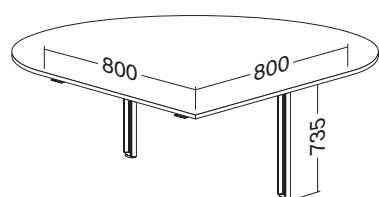

Hmotnost: 11 kg

ALFA 100

stolový systém

stoly

ALFA 100 přised levý, deska 1200 × 1200 × 25, Al eloxovaný přírodní

LTD buk	LTD divoká hruška	LTD ořech	LTD třešeň
701011450	701011452	701011468	701011438

Hmotnost: **34 kg**