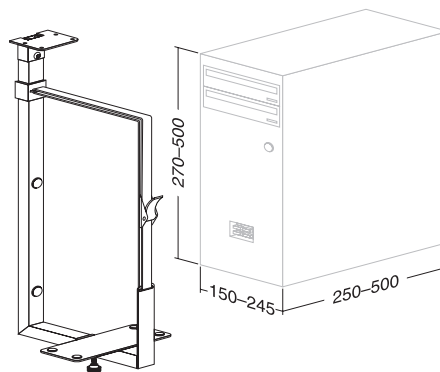

ALFA 100

stolový systém

stoly

Kabelová průchodka, průměr 80 mm

RAL9022

205100210

Hmotnost: **0,10 kg**

ALFA Příbal montážní (závrtné matice, šrouby)

701999799

bez vyobrazení

Hmotnost: **0,30 kg**

Držák PC univerzální

RAL9022

007512510

Hmotnost: **2,50 kg**