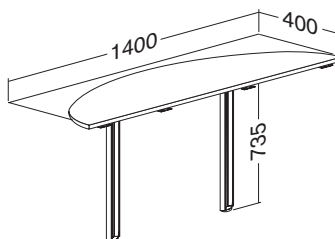

ALFA 100

stolový systém

stoly

ALFA 100 přised, deska 1625 × 450 × 25,
Al eloxovaný přírodní

LTD buk	LTD divoká hruška	LTD ořech	LTD třešeň
701011650	701011652	701011668	701011638

Hmotnost: 15 kg

ALFA 100 přised, deska 1400 × 400 × 25,
Al eloxovaný přírodní

LTD buk	LTD divoká hruška	LTD ořech	LTD třešeň
701012250	701012252	701012268	701012238

Hmotnost: 11 kg

ALFA 100 přised, deska 1425 × 400 × 25,
Al eloxovaný přírodní

LTD buk	LTD divoká hruška	LTD ořech	LTD třešeň
701011750	701011752	701011768	701011738

Hmotnost: 11 kg

ALFA 100 přised, deska 800 × 350 × 25,
Al eloxovaný přírodní

LTD buk	LTD divoká hruška	LTD ořech	LTD třešeň
701011150	701011152	701011168	701011138

Hmotnost: 7 kg

ALFA 100 přised, deska 700 × 700 × 25,
Al eloxovaný přírodní

LTD buk	LTD divoká hruška	LTD ořech	LTD třešeň
701011250	701011252	701011268	701011238

Hmotnost: 9 kg

ALFA 100 přised, deska 800 × 800 × 25,
Al eloxovaný přírodní

LTD buk	LTD divoká hruška	LTD ořech	LTD třešeň
701011350	701011352	701011368	701011338

Hmotnost: 11 kg