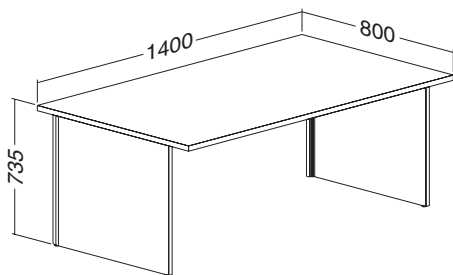

Hmotnost: **31 kg**

ALFA 100 stůl kancelářský 103 deska pravoúhlá 800 × 1600 × 25, Al eloxovaný přírodní

LTD buk	LTD divoká hruška	LTD ořech	LTD třešeň
701010350	701010352	701010368	701010338