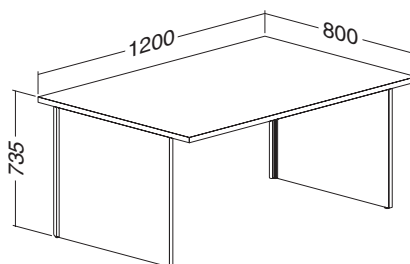

Hmotnost: **22 kg**

ALFA 100 stůl kancelářský 101 deska pravoúhlá 800 × 1200 × 25, Al eloxovaný přírodní

LTD buk	LTD divoká hruška	LTD ořech	LTD třešeň
701010150	701010152	701010168	701010138

Hmotnost: **28 kg**

ALFA 100 stůl kancelářský 102 deska pravoúhlá 800 × 1400 × 25, Al eloxovaný přírodní

LTD buk	LTD divoká hruška	LTD ořech	LTD třešeň
701010250	701010252	701010268	701010238