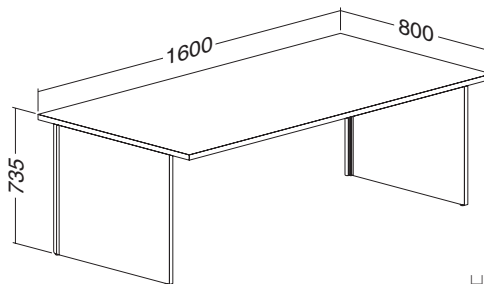

Hmotnost: **33 kg**

ALFA 100 stůl kancelářský 104 deska pravoúhlá 800 × 1800 × 25, Al eloxovaný přírodní

LTD buk	LTD divoká hruška	LTD ořech	LTD třešeň
701010450	701010452	701010468	701010438