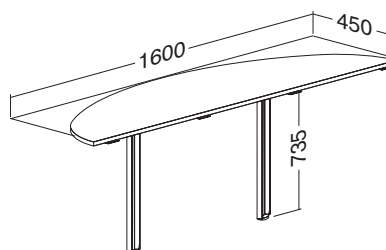

Hmotnost: 14 kg