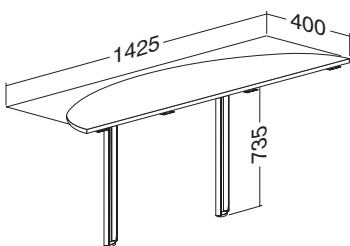

Hmotnost: 11 kg

ALFA 100 přised, deska 1425 × 400 × 25,
Al eloxovaný přírodní

LTD buk	LTD divoká hruška	LTD ořech	LTD třešeň
701011750	701011752	701011768	701011738