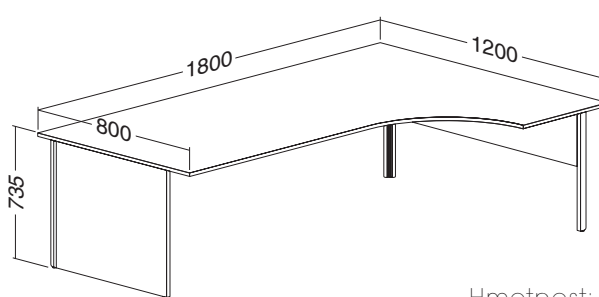

Hmotnost: 39 kg

ALFA 100 stůl kancelářský 121, levý, deska rohová 1200 × 1800 × 25, Al eloxovaný přírodní

LTD buk	LTD divoká hruška	LTD ořech	LTD třešeň
701012150	701012152	701012168	701012138