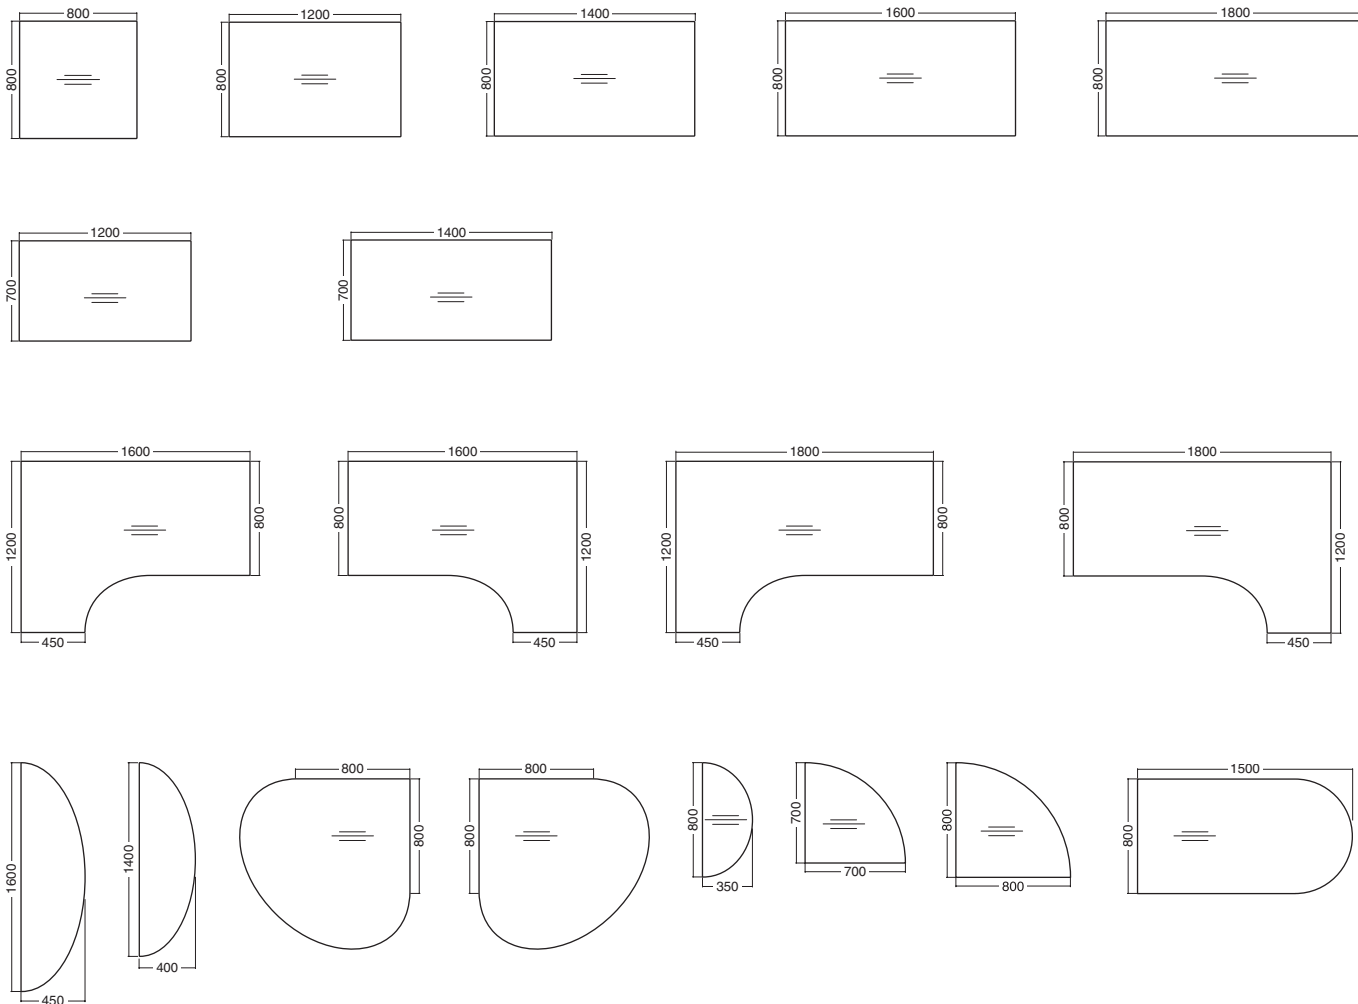

Podnoží se skládá z bočnic a čelního panelu vyrobených z LTD 18 mm a hliníkových nohou, opatřených rektifikací 15 mm pro vyrovnání nerovností podlahy. Čelní panel má výšku 300 mm. Podnoží je se stolovou deskou spojeno pomocí rozpěrných kolíků, které zaručují mimořádnou stabilitu celého stolu. Výška stolu je 735 mm.

ALFA 100 stolový systém

tvary a rozměry stolových desek

ALFA 100

stolové desky na objednání ke stolům s paravánem

ALFA 100

stolový systém

stoly

ALFA 100 stůl kancelářský 100 deska pravoúhlá 800 × 800 × 25, Al eloxovaný přírodní