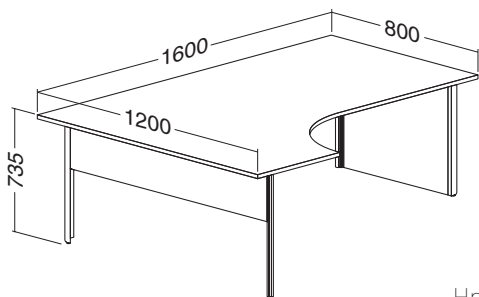

Hmotnost: 36 kg

ALFA 100 stůl kancelářský 120, pravý, deska rohová 1200 × 1800 × 25, Al eloxovaný přírodní

LTD buk	LTD divoká hruška	LTD ořech	LTD třešeň
701012050	701012052	701012068	701012038