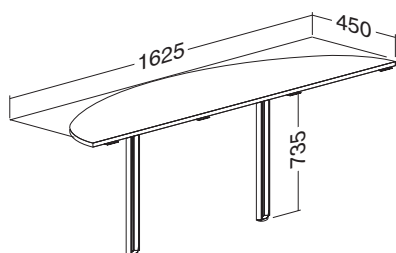

ALFA 100

stolový systém

stoly

ALFA 100 přised, deska 1625 × 450 × 25,
Al eloxovaný přírodní

LTD buk	LTD divoká hruška	LTD ořech	LTD třešeň
701011650	701011652	701011668	701011638

Hmotnost: 15 kg

ALFA 100 přised, deska 1400 × 400 × 25,
Al eloxovaný přírodní

LTD buk	LTD divoká hruška	LTD ořech	LTD třešeň
701012250	701012252	701012268	701012238