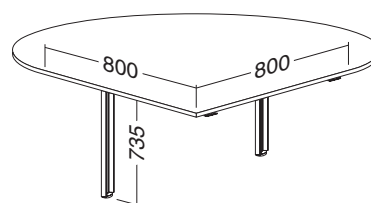

Hmotnost: **34 kg**

ALFA 100 přised, deska 800 × 1500 × 25, Al eloxovaný přírodní

LTD buk	LTD divoká hruška	LTD ořech	LTD třešeň
701011850	701011852	701011868	701011838