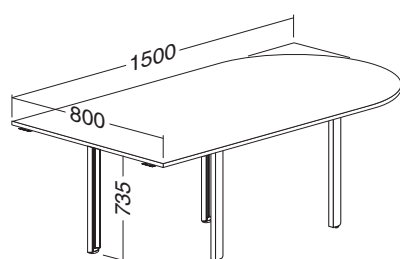

Hmotnost: **34 kg**

Kabelové vedení plastové

RAL9022 **007530599**