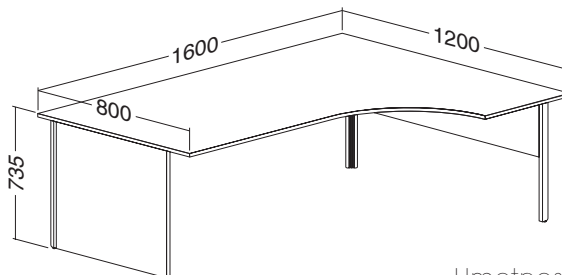

Hmotnost: 29 kg

Hmotnost: 36 kg

ALFA 100 stůl kancelářský 108, levý, deska rohová 1200 × 1600 × 25, Al eloxovaný přírodní

LTD buk	LTD divoká hruška	LTD ořech	LTD třešeň
701010850	701010852	701010868	701010838