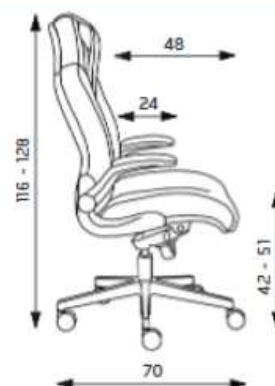

DISPOS "24"

kancelářská křesla

DISPOS

Hmotnost 23 kg
Balení 0,40 m³
Šířka sedáku 55 cm
Celková šířka 70 cm

DISPOS MIDI

Hmotnost 21 kg
Balení 0,40 m³
Šířka sedáku 55 cm
Celková šířka 70 cm

DISPOS "24" / DISPOS "24" MIDI

Základní varianta zahrnuje:

- ▶ určeno pro 24-hodinový provoz
- ▶ výškově stavitelná podpěra hlavy
- ▶ čalouněné sklopné područky
- ▶ Loop nylonový černý kříž s Ø 700 mm s kolečky Ø 65 mm
- ▶ spotřeba látky 3 m v šíři 1,4 m
- ▶ nosnost 160 kg