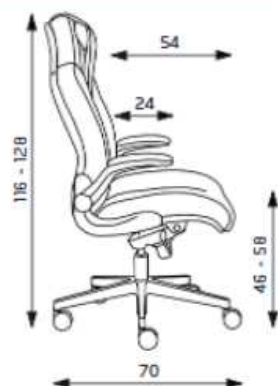

DISPOS "24"

kancelářská křesla

DISPOS

Hmotnost 23 kg
Balení 0,40 m³
Šířka sedáku 55 cm
Celková šířka 70 cm

DISPOS MIDI

Hmotnost 21 kg
Balení 0,40 m³
Šířka sedáku 55 cm
Celková šířka 70 cm

DISPOS "24" / DISPOS "24" MIDI

Základní varianta zahrnuje:

- ▶ určeno pro 24-hodinový provoz
- ▶ výškově stavitelná podpěra hlavy
- ▶ čalouněné sklopné područky
- ▶ Loop nylonový černý kříž s Ø 700 mm s kolečky Ø 65 mm
- ▶ spotřeba látky 3 m v šíři 1,4 m
- ▶ nosnost 160 kg