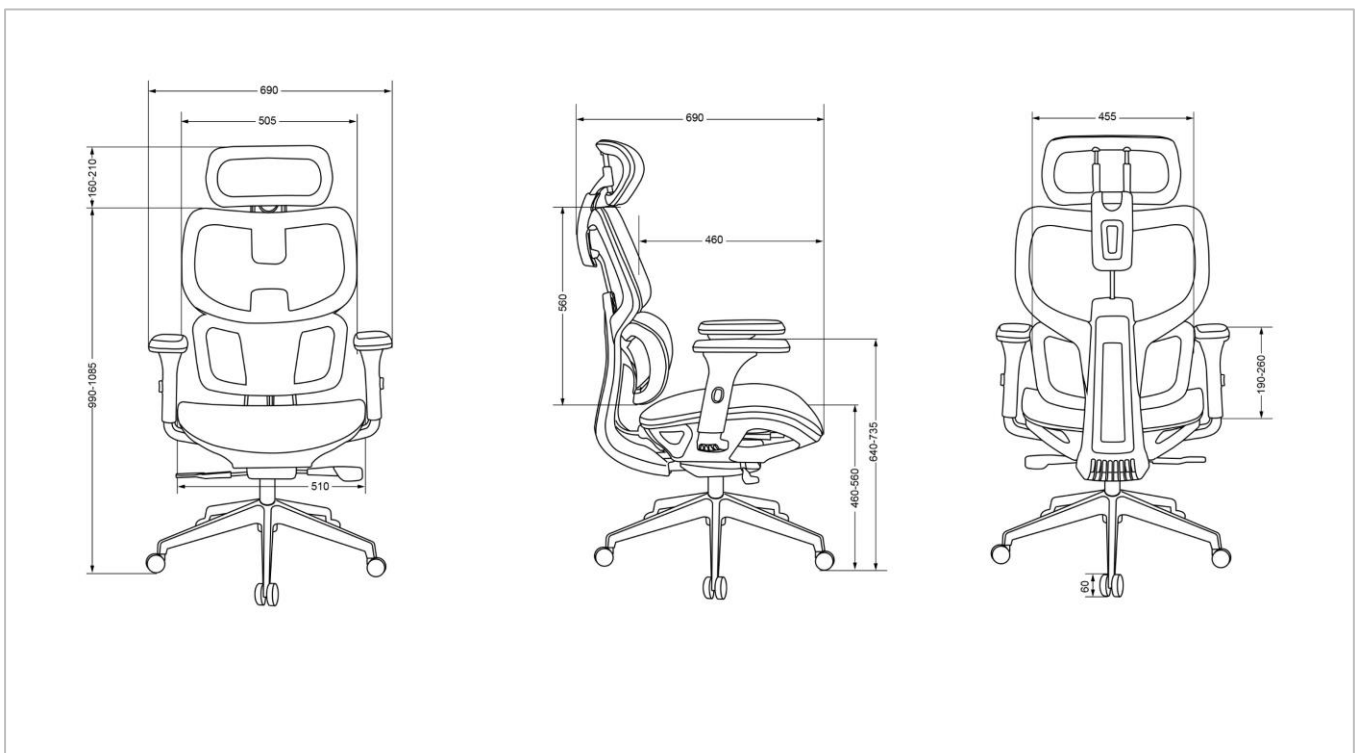

PRODUKTOVÝ LIST / PRODUCT DATA SHEET

ETONNANT

Popis produktu / Product description

- kancelářská židle se sítí na sedáku, opěráku a podhlavníku, prodyšnost zvyšuje komfort a hygienu sezení, zabraňuje přehřívání dotykových partií těla
 - synchronní mechanismus s možností plynulé proměny úhlu sedáku a opěráku, možnost aretace ve 4 pozicích, automatické nastavení tuhosti mechanismu podle tělesné hmotnosti uživatele
 - unikátní synchronní polohování podhlavníku s nastavením výšky
 - flexibilní bederní opora
 - výškově, úhlově a podélně nastavitelné područky s měkkou dotykovou plochou
 - kolečka s průměrem 60 mm s nižším valivým odporem, pro měkké podlahy
 - barva síťoviny: černá
 - nosnost: 130 kg
 - záruka: 36 měsíců
-
- All mesh office chair. With breathability, the mesh fabric prevents body overheating and increases comfort and hygiene.
 - synchronous mechanism with smooth changing of the seat, backrest angles, 4 locking positions, automatic resistance adjustment according to the user's body weight
 - Features a unique synchronous positioning of the height adjustable headrest
 - flexible lumbar support
 - height, angle and longitudinally adjustable armrests, with soft touch surface
 - 60 mm diameter wheels with low rolling resistance, for soft floors
 - mesh color: black
 - load capacity 130 kg
 - 36-month warranty