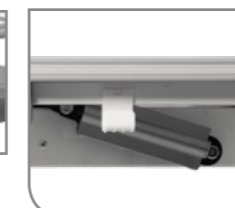

Bezpečnostní plynový píst pro jemné dosednutí při nastavení desky do roviny.