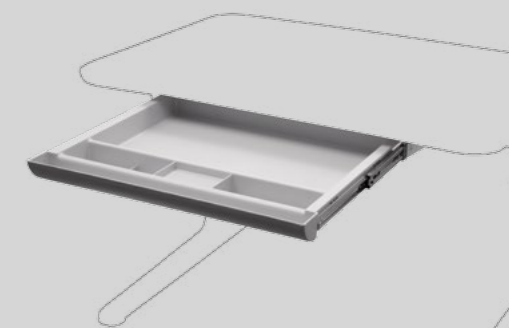

Bezpečnostní plynový píst pro jemné dosednutí při nastavení desky do roviny.

Vybavení kontejneru PROFI

Přední kolečka s mechanickou brzdou

Nastavení výšky stolu

Výsuvný organizér **ORG**

32W1 18 ORG

VÝSUVNÝ ORGANIZÉR ORG
Rozměry: š 53 × hl 43 × v 5 cm
Výška úložné 5 cm
6 přihrádek