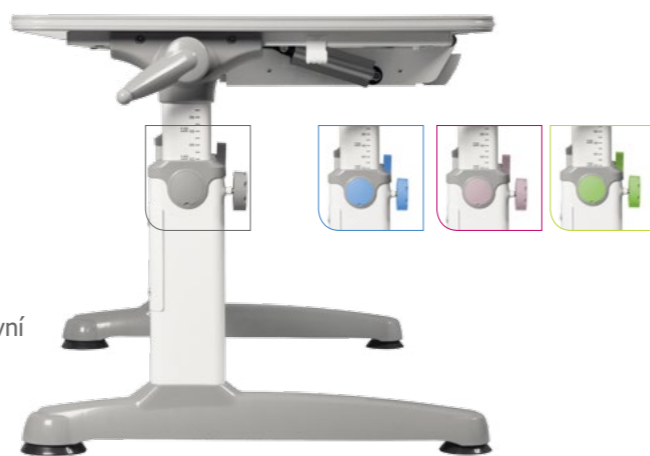

Chytrá konstrukce stolu se skládá ze dvou samostatných pracovních ploch. Stabilně vodorovná zadní deska nabízí odkládací plochu a dostatečný prostor pro příslušenství a doplňky - např. policičku Uniq (nejen pro učebnice a knížky) nebo stolní lampu. Přední desku lze naklápět až do úhlu 36°, což je dostatečný náklon i ke kreslení či malování. Správné nastavení sklonu pracovní plochy podpoří zdravou pozici páteře v důležitém období růstu a pomůže předjet budoucím potížím v dospělosti.

32W8 W

32U1 18

2431, 30 463

Stůl Uniq je dětský rostoucí stůl praktického a ergonomického stylu. Spojuje to nejlepší z předchozích osvědčených stůlů. Chytrá konstrukce stolu se skládá ze dvou samostatných pracovních ploch. Stabilně vodorovná deska ve tvaru písmene "U" nabízí největší odkládací plochu ze všech stůlů MAYER a dostatečný prostor pro příslušenství a doplňky – např. policičku Uniq (nejen pro učebnice a knížky) nebo stolní lampu. Přední pracovní desku lze naklápět až do úhlu 36°, což je dostatečný náklon i ke kreslení či malování. Správné nastavení sklonu pracovní plochy podpoří zdravou pozici krční páteře v důležitém období růstu a pomůže předejít budoucím potížím v dospělosti.