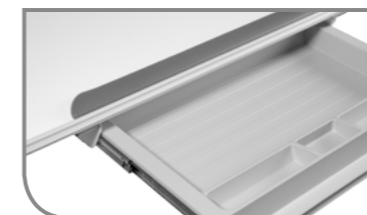

VÝSUVNÝ ORGANIZÉR
Rozměry: š 57 × hl 35 × v 5 cm
Výška úložné: 5 cm
Počet přihrádek: 4