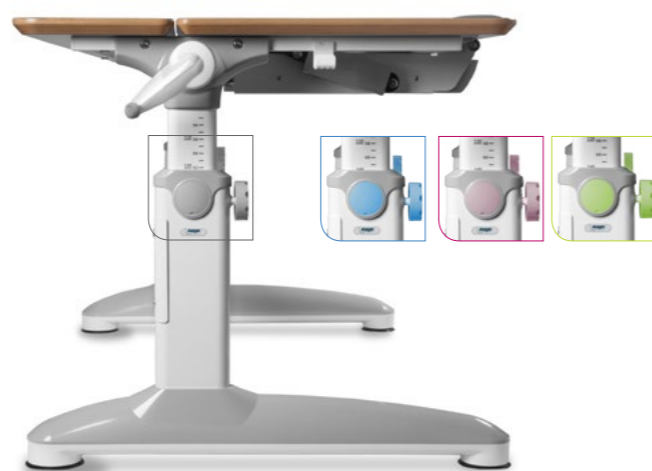

2430 08 375

Stůl Expert 32E2 je vylepšená verze dětského rostoucího stolu 32E1.

Chytrá konstrukce stolu se skládá ze dvou samostatných pracovních ploch. Pevná plocha ve tvaru písmene „L“ nabízí stabilně vodorovnou odkládací část a možnost doplnění o příslušenství - policičku Expert (nejen pro učebnice a knížky) nebo stolní lampu. Přední desku lze naklápět až do úhlu 36°, což je dostatečný náklon i ke kreslení či malování. Správné nastavení sklonu pracovní plochy podpoří zdravou pozici páteře v důležitém období růstu.

Jednoduché ovládání a bohaté standardní vybavení podpoří úspěšnou cestu ke vzdělání.

32E2 18

Desky stolu Expert jsou vyrobeny z prvotřídní březové překližky s povrchovým bílým laminem a kombinují tak přírodní materiál s vysokou odolností. Univerzální bílá varianta s drobnými šedými detaily rozjasní interiér dětského i studentského pokoje. Drobné plastové detaily můžete navíc vyměnit (modré, růžové a zelené jsou v balení) a interiér pokoje tak ještě více rozzářit. Bezpečný pohyb v okolí stolu zajišťují zakulacené rohy psacích desek. V základní výbavě je magnetická opora zápěstí, výsuvný organizér a držáky školní brašny po obou stranách stolu.

Stůl Expert 32E2 je snadno a rychle smontovaný - cca do 10 minut máte hotovo!

32E2

Psací desky celkem.... 120 × 70 cm (šířka × hloubka)

Výška desky 55–80 cm – mechanicky pomocí klíčky

Náklon desky přední část, při zpětném dorovnání zpomalující bezpečnostní píst

Chytrá konstrukce stolu se skládá ze dvou samostatných pracovních ploch. Stabilně vodorovná zadní deska nabízí odkládací plochu a dostatečný prostor pro příslušenství a doplňky - např. policičku Uniq (nejen pro učebnice a knížky) nebo stolní lampu. Přední desku lze naklápět až do úhlu 36°, což je dostatečný náklon i ke kreslení či malování. Správné nastavení sklonu pracovní plochy podpoří zdravou pozici páteře v důležitém období růstu a pomůže předjet budoucím potížím v dospělosti.